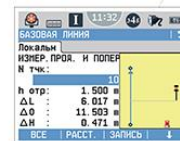

Leica Geosystems - mySecurity
Система защиты от кражи прибора. Украденный тахеометр блокируется, что делает работу с ним невозможной.

Leica Flexline Plus Ещё более надёжный

Уровневые измерения (Hi-V)	Зеркальная труба
Точность ¹	30 м
Метод	Разрешающая способность: 3"
Разрешение дисплея	Поле зрения: 1°30'
Компенсирование	Фокусное расстояние: от 1,7 м до бесконечности
Точность компенсатора	Сетка нелет: с погрешностью: 10 уровней осцилляции
Дальнострельные измерения на отражателе	Климатура и дисплей
Дальность - чистая грань ²	Буквенно-цифровая клавиатура, цветной сенсорный экран, графика, VGA, подсветка клавиатуры и дисплея, 5 уровней яркости
Дальность - отражающая пленка	Положение вертикального круга: Круг влево, Круг право
Точность ³	Операционная система: Windows CE
Стандартное время измерения ⁴	Встроенный аккумулятор: 5,0 Соле
Возможность измерения безотражателем	Лазерный отвес
Дальность ⁵	Лазерный указатель, 5 уровней яркости
Точность ⁶	Горизонталь центрирования: 1,5 мм на 1,5 м высоты
Размеры лазерного пятна	Аккумулятор
Размеры лазерного пятна	Тип: Литий-ион
Хранение данных/Сеть	Время работы ⁷: Более 30 часов
Встроенная память	USB-накопитель
USB-накопитель	Тип: Тахеометр с триподом и дальномером GEB211
Интерфейсы	Условия эксплуатации
Интерфейсы	Температурный режим: от -20° C до +50° C
Интерфейсы	Влажность: от 10% до 95% (не конденсируясь)
Интерфейсы	Пыль и влажность (IEC 60529): Максимум 95% без конденсации
Интерфейсы	Программное обеспечение Leica FlexField
Интерфейсы	Включены прикладные программы: Топографические, Вынос в натуру, Установка станции, Зависок, Зависок по Гемметру, Локальная закладка (до 2 точек), Ориентирование (углы и координаты), Передача высоты, Плоскосты и облысы, Среднее значение, Отметка маркшейтерской точки, Скрытие точки, Глобальная закладка точки, Спорные линии, Спорные дуги, Спорная плоскость, Дорожные работы 2D, Ход, Дорожные работы 3D
Интерфейсы	Модуль от кражи
Интерфейсы	mySecurity, ГРАФИК вид

	T502	T507plus	TS09plus	Viva T511
Угловая точность ¹	-	✓	✓	✓
Положительная точность измерения на отражателе	1,5 мм + 2 ppm	1,5 мм + 2 ppm	1,5 мм + 2 ppm	1,5 мм + 2 ppm
Дальность безотражателем	400 м (опционально)	500 м включительно / 1000 м (опционально)	500 м включительно / 1000 м (опционально)	500 м включительно / 1000 м (опционально)
Разрешающий дисплей	высокое MB разрешение	высокое MB разрешение	Q-VGA Color & Touch	Full-VGA Color & Touch
Буквенно-цифровая клавиатура с функциональными клавишами	✓	✓	✓	✓
Встроенная клавиатура	-	○	○	○
Подсветка клавиатуры	-	✓	✓	✓
Слововозврат EOL	-	○	✓	✓
USB A и mini B	-	✓	✓	✓
Вибрация/Вибрация	-	✓	✓	✓
SD-карта	-	✓	✓	✓
Фотографирование	-	-	-	✓
Smart Station	-	-	-	✓
Встроенное программное обеспечение (в комплекте)	FlexField plus (стандартная)	FlexField plus (расширенная)	FlexField plus (полная)	SmartWork Viva (pro)