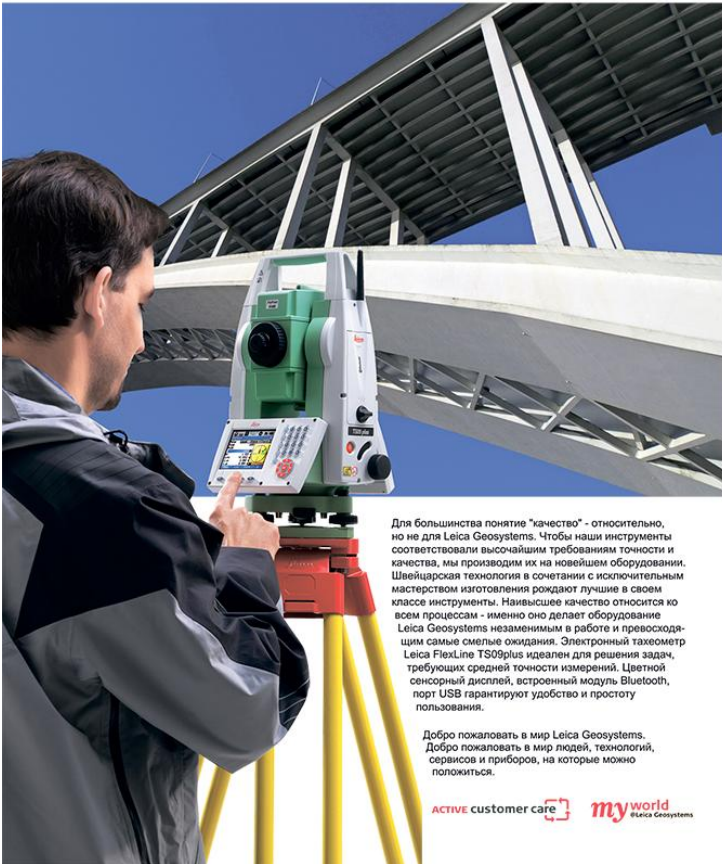

Первый плюс: Традиционное качество Leica Geosystems

ACTIVE customer care myworld
Leica Geosystems

Третий плюс: Максимальная точность, удобство и производительность

Режим на отражател

- Точный (1,5 мм + 2 ppm)
- Быстрый (1 сек.)

Leica Geosystems - mySecurity
Система защиты от кражи прибора. Украденный тахеометр блокируется, что делает работу с ним невозможной.

Leica Flexline Plus Ещё более надёжный

Уровневые измерения (Hi-V)	Зеркальная труба
Точность ¹	30 м
Метод	Разрешающая способность: 3"
Разрешение дисплея	Поле зрения: 1°30'
Компенсирование	Фокусное расстояние: от 1,7 м до бесконечности
Точность компенсатора	Сетка нелет: с погрешностью: 10 уровней осцилляции
Дальнострельные измерения на отражателе	Климатура и дисплей
Дальность - чистая грань ²	Буквенно-цифровая клавиатура, цветной сенсорный экран, графика, VGA, подсветка клавиатуры и дисплея, 5 уровней яркости
Дальность - отражающая пленка	Положение вертикального круга: Круг влево, Круг право
Точность ³	Операционная система: Windows CE
Стандартное время измерения ⁴	Встроенный аккумулятор: 5,0 Соле
Возможность измерения безотражателем	Лазерный отвес
Дальность ⁵	Лазерный указатель, 5 уровней яркости
Точность ⁶	Горизонталь центрирования: 1,5 мм на 1,5 м высоты
Размеры лазерного пятна	Аккумулятор
Размеры лазерного пятна	Тип: Литий-ион
Хранение данных/Сеть	Время работы ⁷: Более 30 часов
Встроенная память	USB-накопитель
USB-накопитель	Тип: Тахеометр с триподом и дальномером GEB211
Интерфейсы	Условия эксплуатации
Интерфейсы	Температурный режим: от -20° C до +50° C
Интерфейсы	Влажность: от 10% до 95% (не конденсируясь)
Интерфейсы	Пыль и влажность (IEC 60529): Максимум 95% без конденсации
Интерфейсы	Программное обеспечение Leica FlexField
Интерфейсы	Включены прикладные программы: Топографические, Вынос в натуру, Установка станции, Зависок, Зависок по Гемметру, Локальная закладка (до 2 точек), Ориентирование (углы и координаты), Передача высоты, Плоскосты и облысы, Среднее значение, Отметка маркшейтерской точки, Скрытие точки, Глобальная закладка точки, Спорные линии, Спорные дуги, Спорная плоскость, Дорожные работы 2D, Ход, Дорожные работы 3D
Интерфейсы	Модуль от кражи
Интерфейсы	mySecurity, ГРАФИК вид